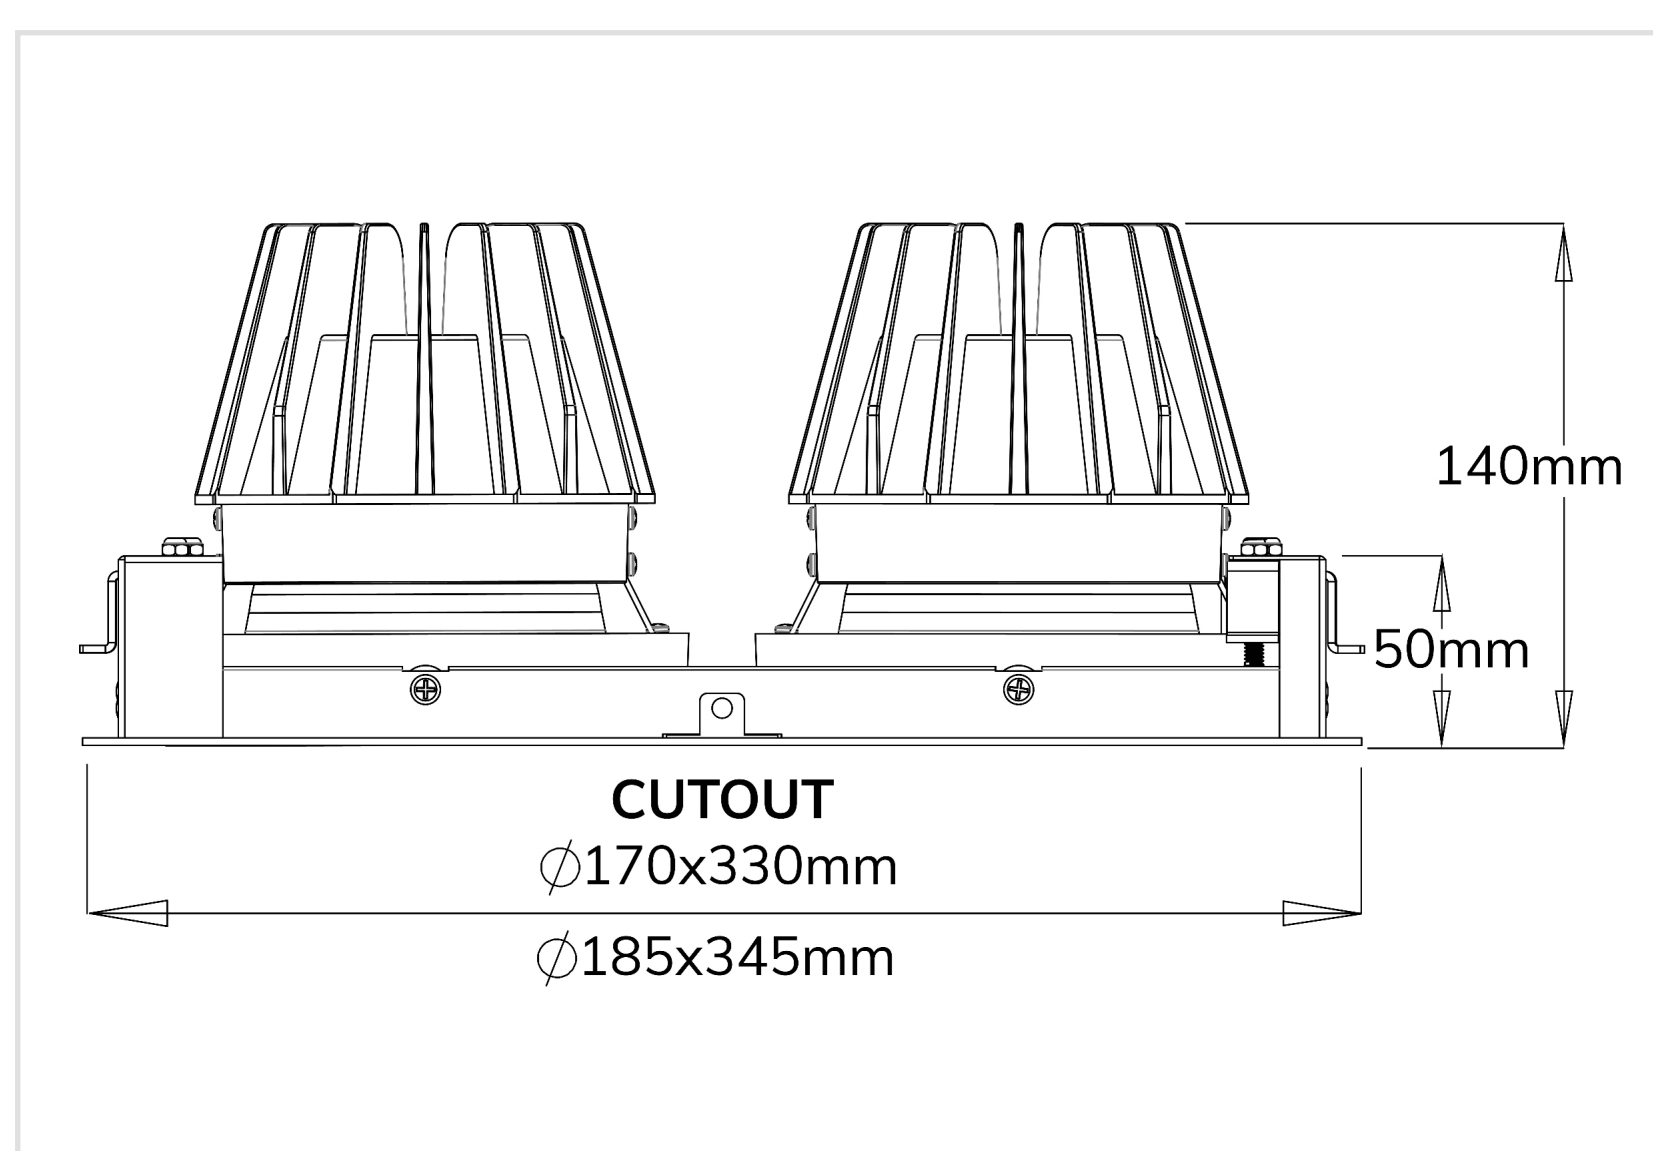

Maxi Gimbal Twin

Product Information

BEZEL OPTIONS	<input type="checkbox"/> White	<input checked="" type="checkbox"/> Black	
WATTAGE OPTIONS	- 18W - 20W - 24W	- 26W - 28W - 32W	- 36W
CCT OPTIONS	2700K	3000K	4000K
BEAM ANGLE OPTIONS	20°	40°	70°
DIMMING OPTIONS	- MAINS DIMMABLE - NON DIMMABLE - DALI		
IP RATING	- IP20		
COUNTRY OF MANUFACTURE	- UNITED KINGDOM		
LIFETIME	- 50,000HRS		
CRI	- 90		
HOUSING MATERIAL	- ALUMINIUM		
WARRANTY	- 5 YEARS		

MAXI GIMBAL TWIN DIMENSIONS

Maxi Gimbal Twin

MAXI GIMBAL TWIN LUMENSHEET

per head

90CRI 2700K / 18W / 450mA	20° 1541lm	40° 1541lm	70° 1541lm	90CRI 2700K / 32W / 800mA	20° 3184lm	40° 3184lm	70° 3184lm
90CRI 3000K / 18W / 450mA	20° 1633lm	40° 1633lm	70° 1633lm	90CRI 3000K / 32W / 800mA	20° 3457lm	40° 3457lm	70° 3457lm
90CRI 4000K / 18W / 450mA	20° 1627lm	40° 1627lm	70° 1627lm	90CRI 4000K / 32W / 800mA	20° 3564lm	40° 3564lm	70° 3564lm
90CRI 2700K / 20W / 500mA	20° 2083lm	40° 2083lm	70° 2083lm	90CRI 2700K / 36W / 900mA	20° 3529lm	40° 3529lm	70° 3529lm
90CRI 3000K / 20W / 500mA	20° 2179lm	40° 2179lm	70° 2179lm	90CRI 3000K / 36W / 900mA	20° 3692lm	40° 3692lm	70° 3692lm
90CRI 4000K / 20W / 500mA	20° 2311lm	40° 2311lm	70° 2311lm	90CRI 4000K / 36W / 900mA	20° 3914lm	40° 3914lm	70° 3914lm
90CRI 2700K / 24W / 600mA	20° 2461lm	40° 2461lm	70° 2461lm	**PLEASE NOTE LUMEN DATA IS PER HEAD**			
90CRI 3000K / 24W / 600mA	20° 2575lm	40° 2575lm	70° 2575lm				
90CRI 4000K / 24W / 600mA	20° 2730lm	40° 2730lm	70° 2730lm				
90CRI 2700K / 26W / 650mA	20° 2646lm	40° 2646lm	70° 2646lm	**PLEASE NOTE LUMEN DATA IS PER HEAD**			
90CRI 3000K / 26W / 650mA	20° 2768lm	40° 2768lm	70° 2768lm				
90CRI 4000K / 26W / 650mA	20° 2935lm	40° 2935lm	70° 2935lm				
90CRI 2700K / 28W / 700mA	20° 2828lm	40° 2828lm	70° 2828lm	**PLEASE NOTE LUMEN DATA IS PER HEAD**			
90CRI 3000K / 28W / 700mA	20° 2959lm	40° 2959lm	70° 2959lm				
90CRI 4000K / 28W / 700mA	20° 3137lm	40° 3137lm	70° 3137lm				