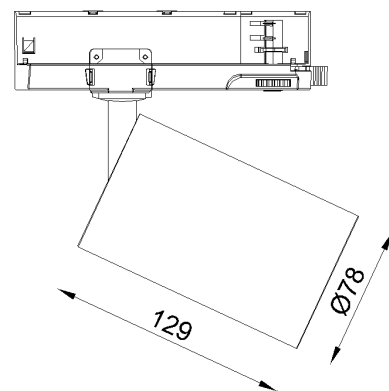

DIMENSIONS

Enigma Lighting partner with *Ecologi*

ENGINE SPECIFICATON

2700K

Power Setting	Drive Current	Circuit Power	Initial Lumens	Engine Lumens		
				24°	34°	50°
16	400mA	14.0W	2081	1703	1696	1528
21	500mA	18.2W	2560	2095	2086	1879
25	600mA	22.1W	3023	2474	2463	2219
26* / 29	700mA	26.0W	3469	2839	2827	2546
32* / 33	800mA	29.8W	3899	3191	3177	2862