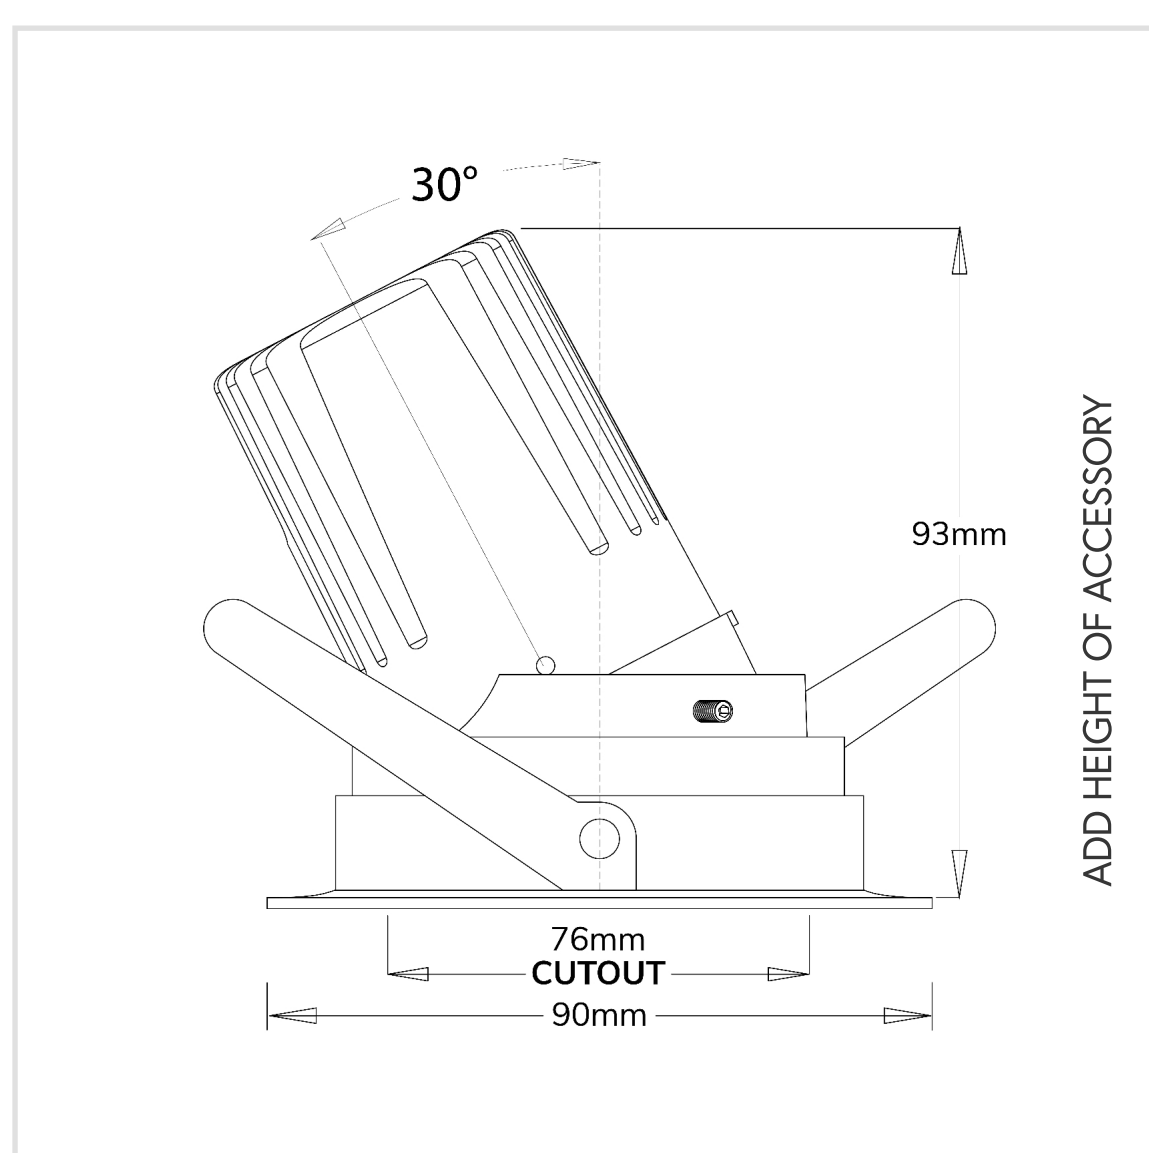

View 50 Scoop Adjustable Downlight

VIEW 50 DOWNLIGHT LUMENSHEET

FIXED / SCOOP / ADJUSTABLE / SCOOP ADJUSTABLE

90CRI 2700K / 225mA / 9W	15°	28°	40°
	698lm	739lm	655lm
90CRI 3000K / 225mA / 9W	15°	28°	40°
	773lm	817lm	712lm
90CRI 4000K / 225mA / 9W	15°	28°	40°
	776lm	827lm	725lm
90CRI 2700K / 350mA / 14W	15°	28°	40°
	1093lm	1124lm	1030lm
90CRI 3000K / 350mA / 14W	15°	28°	40°
	1153lm	1186lm	1087lm
90CRI 4000K / 350mA / 14W	15°	28°	40°
	1222lm	1257lm	1152lm

CCT OPTIONS	2200K	2700K	3000K	4000K
-------------	-------	-------	-------	-------

BEAM ANGLE OPTIONS	15°	28°	40°
--------------------	-----	-----	-----

ACCESSORY OPTIONS	- GOLD BAFFLE (GB) + 8MM
	- WHITE BAFFLE (WB) + 8MM
	- BLACK BAFFLE (BB) + 8MM
	- LONG BLACK BAFFLE (DBB) + 20MM
	- LONG GOLD BAFFLE (DGB) + 20MM
	- LONG WHITE BAFFLE (DWB) + 20MM
- HONEYCOMB (HC) + 3MM	

DIMMING OPTIONS	- MAINS DIMMABLE	- DALI
-----------------	------------------	--------

VIEW 50 DOWNLIGHT DIMENSIONS

SCOOP Adjustable

Product Code - RC-00110